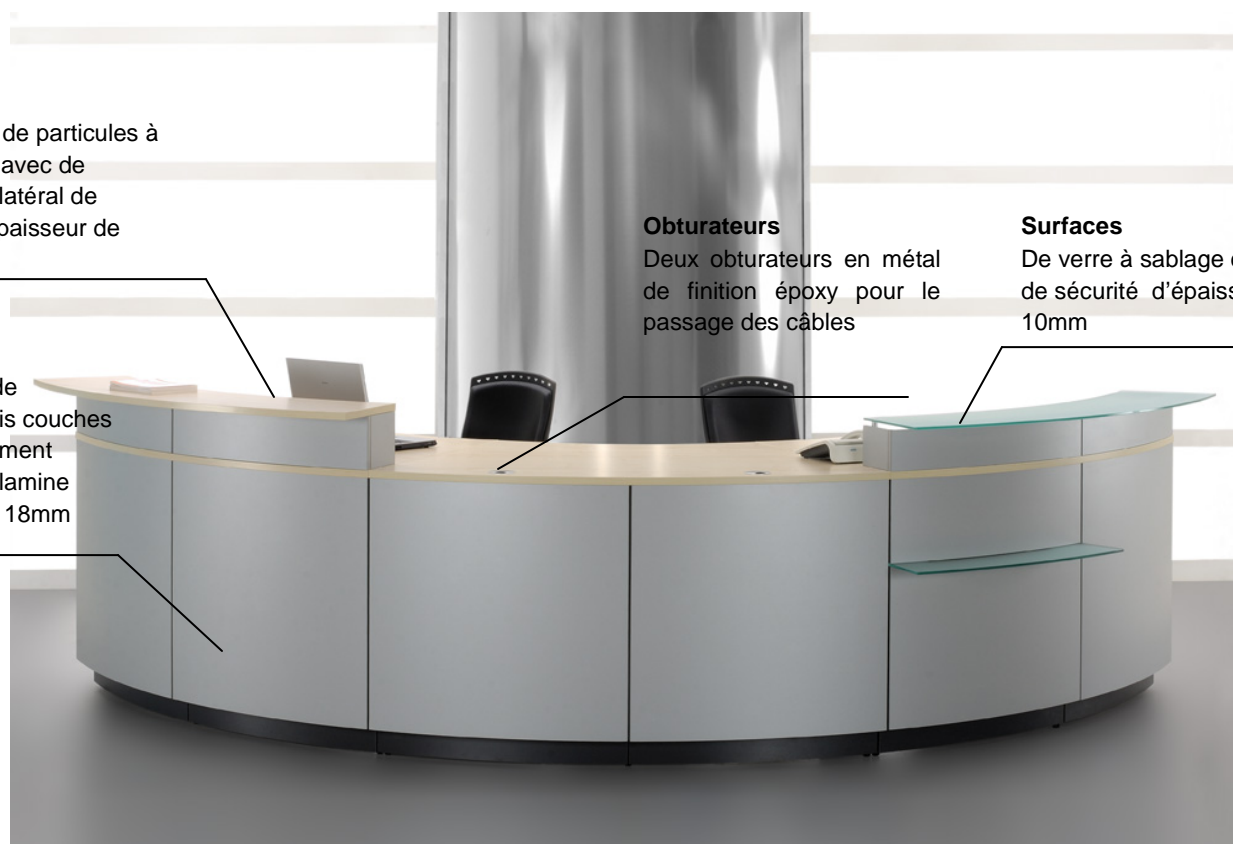

DROMEAS

SILVER LINE

Surfaces

De panneaux de particules à trois couches avec de revêtement bilatéral de mélamine d'épaisseur de 25mm

Voile de fond

De panneaux de particules à trois couches avec de revêtement bilatéral de mélamine d'épaisseur de 18mm

Obturbateurs

Deux obturbateurs en métal de finition époxy pour le passage des câbles

Surfaces

De verre à sablage chimique de sécurité d'épaisseur de 10mm

<https://www.dromeas.gr/>

DIMENSIONS

Ils peuvent se combiner et former de différentes combinaisons dans différentes dimensions.