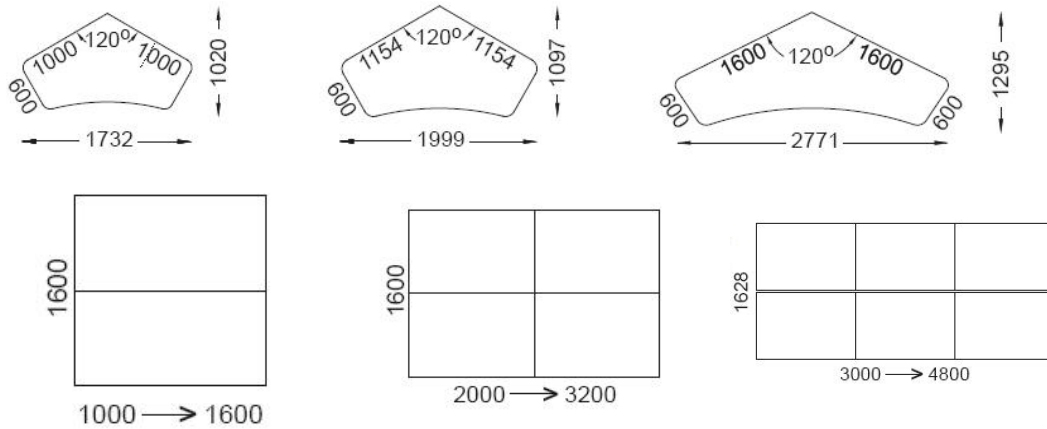

DROMEAS

NEO postes de travail

Supports
De hauteur fixe
730mm

Surface

De panneaux de particules de
trois couches revêtus de
mélamine d'épaisseur de 18mm

Vérins de réglage

Pour la mise à niveau avec
une plage de réglage de 0-
25mm

<https://www.dromeas.gr/>

DROMEAS

DIMENSIONS

CATALOGUE DES FINITIONS

Surface en mélamine

Couleur du cadre en métal

CERTIFICATS

<https://www.dromeas.gr/>