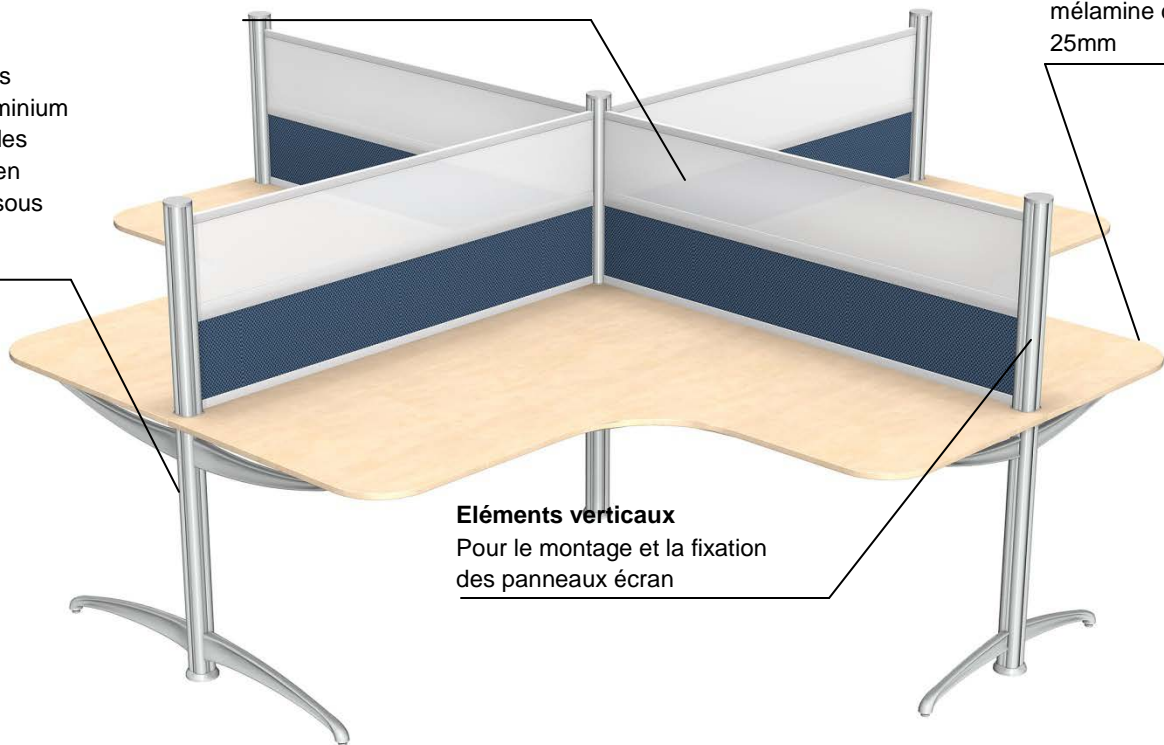

DROMEAS

EURO NEW LINE postes de travail

Panneaux écran

De panneaux de particules ,
revêtus d'un matériel
d'absorption acoustique ou en
verre

Surface

De panneaux de particules
de trois couches revêtus de
mélamine d'épaisseur de
25mm

Supports

Deux pieds extrudés
cylindriques en aluminium
de Ø110mm avec des
patins horizontaux en
aluminium moulés sous
pression

Éléments verticaux

Pour le montage et la fixation
des panneaux écran

<https://www.dromeas.gr/>

DIMENSIONS

3200X3200
3600X3200

CATALOGUE DES FINITIONS

Surface en mélamine

Couleurs du cadre en métal

CERTIFICATS