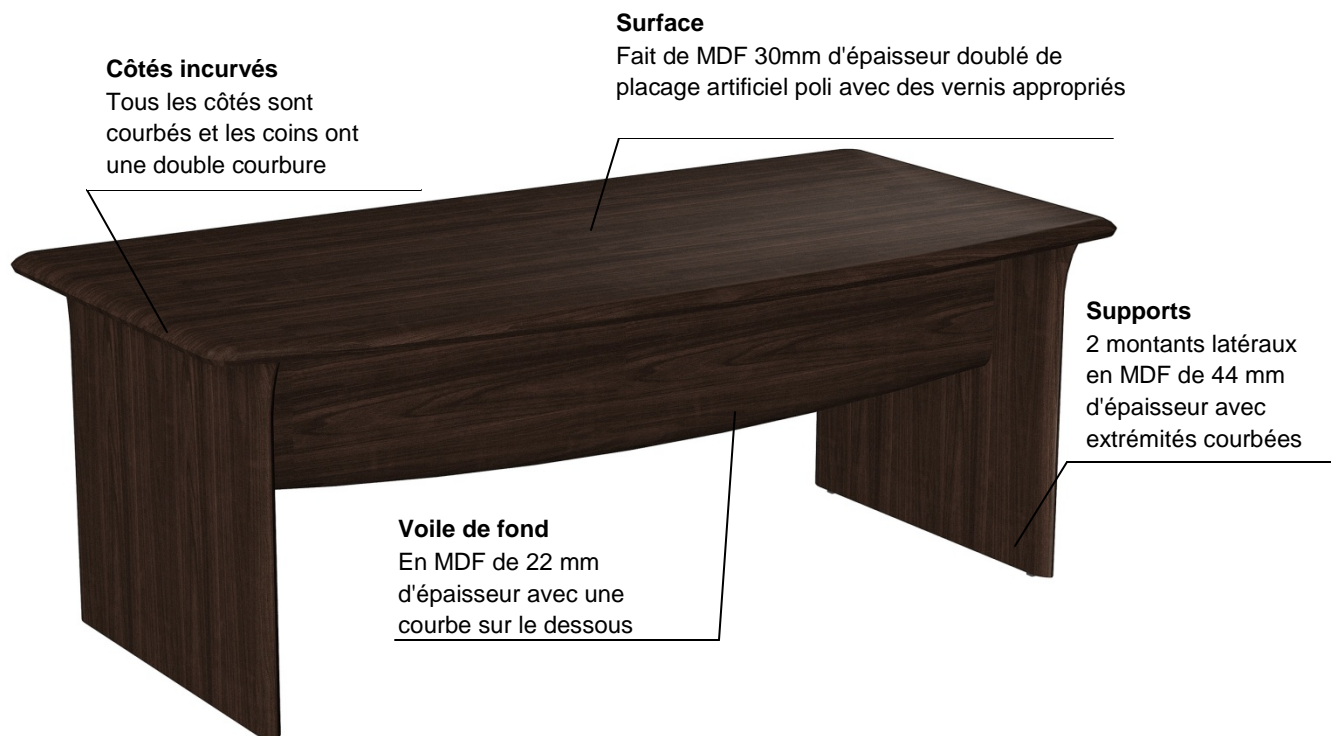

DROMEAS

EURO ONE

DIMENSIONS (hauteur fixe 730mm)

<https://www.dromeas.gr/>

La ligne de gestion Euro One a été conçue pour les personnes très exigeantes sur leur lieu de travail. Une proposition élégante qui reflète le prestige et l'excellence.