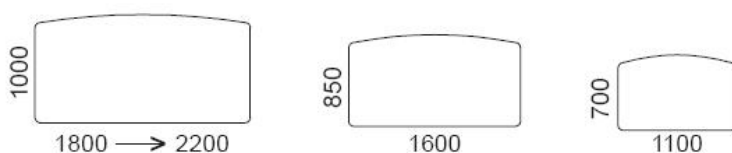

DROMEAS

EURO ONE

DIMENSIONS (hauteur fixe 730mm)

<https://www.dromeas.gr/>

La ligne de gestion Euro One a été conçue pour les personnes très exigeantes sur leur lieu de travail. Une proposition élégante qui reflète le prestige et l'excellence.