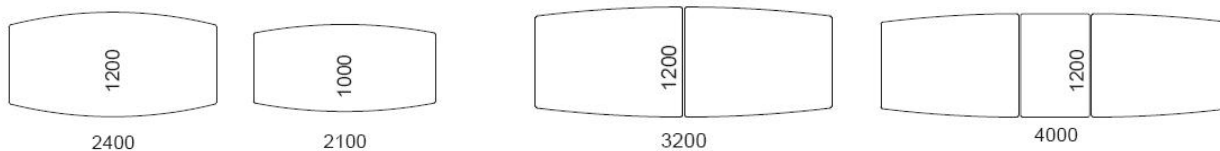

DROMEAS

VIP tables de conférences

DIMENSIONS (de hauteur fixe de 730mm)

<https://www.dromeas.gr/>

CATALOGUE DES FINITIONS

Surface en placage naturel

CERTIFICATS

EN 527-1:2011