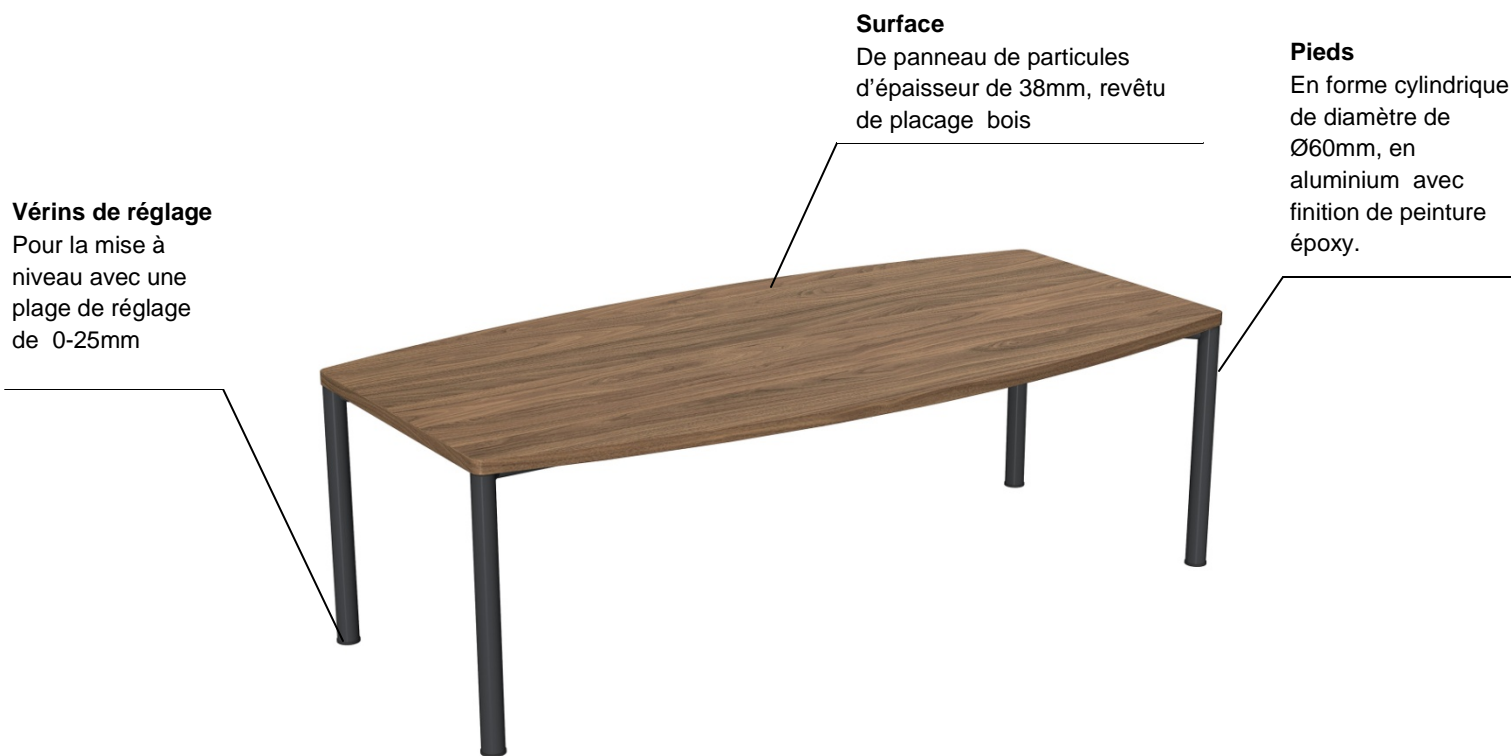

DROMEAS

VIP tables de conférences

DIMENSIONS (de hauteur fixe de 730mm)

<https://www.dromeas.gr/>

CATALOGUE DES FINITIONS

Surface en placage naturel

CERTIFICATS

EN 527-1:2011