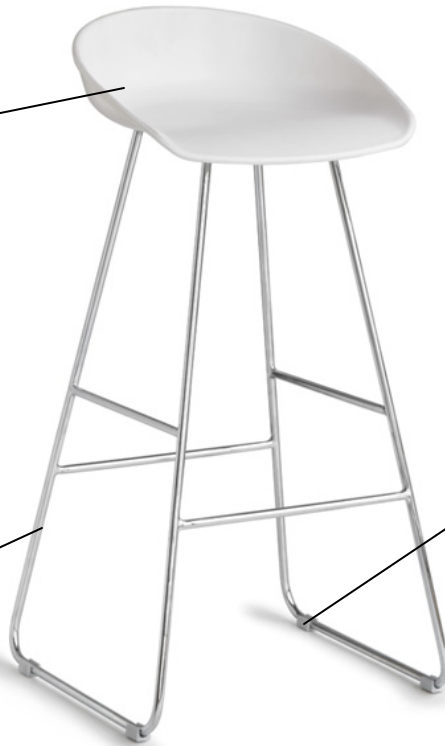

DROMEAS

MASTER

Assise

Coque d'assise en polypropylène blanc recyclable

Cadre

Quatre pieds en acier massif chromé Ø12 qui à leur piètement forment deux patins unis.

Base

Patins antidérapants pour sols durs et souples.

DIMENSIONS

Poids: 3,5 kg

<https://www.dromeas.gr/>