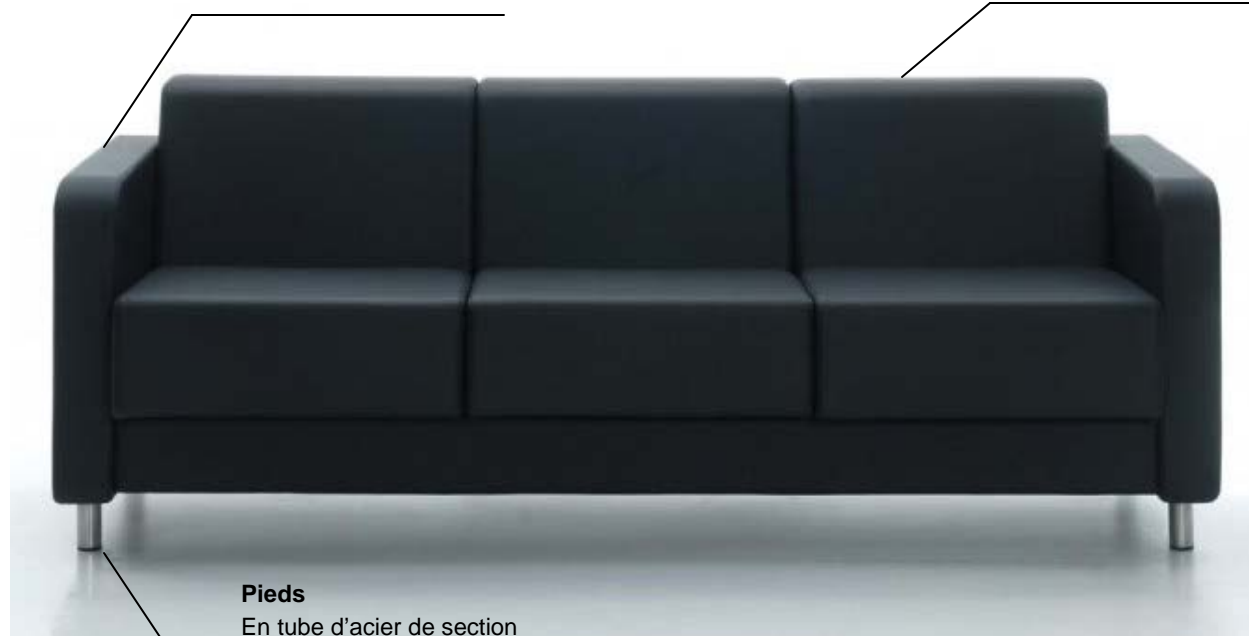

## OLYMPIA

---

### Cadre

En bois revêtu d'afrolex  
et de tissu  
d'ameublement choisi

### Pieds

En tube d'acier de section  
circulaire de Ø40mm et  
d'épaisseur de 2mm.

<https://www.dromeas.gr/>

*Les sofas de la série OLYMPIA sont disponibles en trois dimensions. Fauteuil, à deux places et à trois places. Ils peuvent être combinés de différentes manières selon les besoins de chaque espace.*