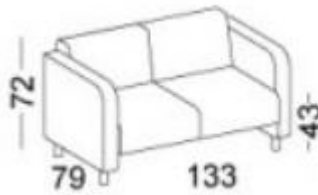

### Pieds

En tube d'acier de section  
circulaire de Ø40mm et  
d'épaisseur de 2mm.

<https://www.dromeas.gr/>

*Les sofas de la série OLYMPIA sont disponibles en trois dimensions. Fauteuil, à deux places et à trois places. Ils peuvent être combinés de différentes manières selon les besoins de chaque espace.*

## DIMENSIONS

Fauteuil

A deux places

A trois places