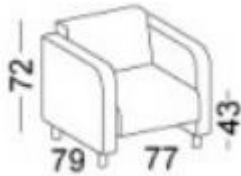

### Pieds

En tube d'acier de section  
circulaire de Ø40mm et  
d'épaisseur de 2mm.

<https://www.dromeas.gr/>

*Les sofas de la série OLYMPIA sont disponibles en trois dimensions. Fauteuil, à deux places et à trois places. Ils peuvent être combinés de différentes manières selon les besoins de chaque espace.*

## DIMENSIONS

Fauteuil

A deux places

A trois places