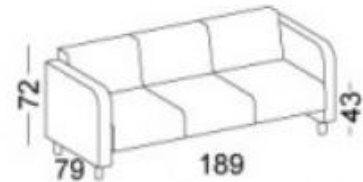

### Pieds

En tube d'acier de section  
circulaire de Ø40mm et  
d'épaisseur de 2mm.

<https://www.dromeas.gr/>

*Les sofas de la série OLYMPIA sont disponibles en trois dimensions. Fauteuil, à deux places et à trois places. Ils peuvent être combinés de différentes manières selon les besoins de chaque espace.*

## DIMENSIONS

Fauteuil

A deux places

A trois places