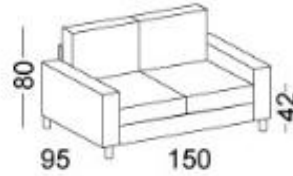

### Pieds

En tube d'acier de section circulaire de diamètre de Ø40mm en INOX

### Base

En métal, sur laquelle sont fixés les accoudoirs en bois, le dossier et l'assise

<https://www.dromeas.gr/>

*Les sofas de la série ALFIE sont disponibles en trois dimensions. Fauteuil, à deux places et à trois places. Ils disposent des coussins moelleux et des accoudoirs étroits.*

## DIMENSIONS

Fauteuil

A deux places

A trois places