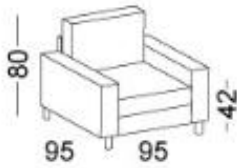

### Pieds

En tube d'acier de section circulaire de diamètre de Ø40mm en INOX

### Base

En métal, sur laquelle sont fixés les accoudoirs en bois, le dossier et l'assise

<https://www.dromeas.gr/>

*Les sofas de la série ALFIE sont disponibles en trois dimensions. Fauteuil, à deux places et à trois places. Ils disposent des coussins moelleux et des accoudoirs étroits.*

## DIMENSIONS

Fauteuil

A deux places

A trois places