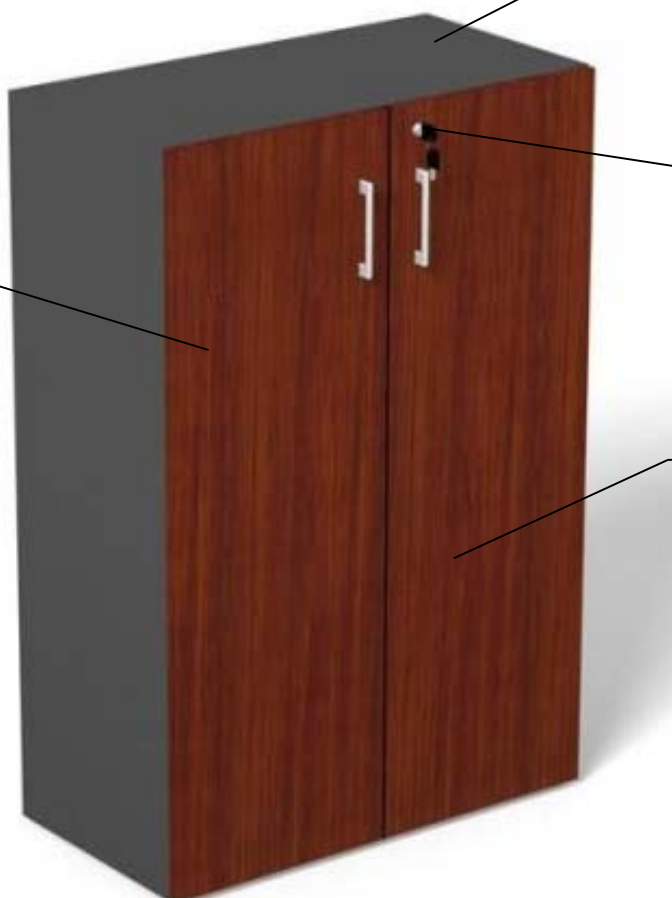

DROMEAS

Armoire en placage artificiel à portes basses-partie haute ouverte

Tablettes

En panneau de particules à trois couches d'épaisseur de 22mm avec un revêtement bilatéral de placage artificiel

Tops et panneaux latéraux

Verrouillage

Avec une serrure de sécurité

DIMENSIONS

800 x 400 x 2000 mm

800 x 400 x 1600 mm

<https://www.dromeas.gr/>

DROMEAS

Armoire en placage artificiel à portes battantes

Tops et panneaux latéraux

En panneau de particules à trois couches d'épaisseur de 25mm avec un revêtement bilatéral de placage artificiel

Tablettes

En panneau de particules à trois couches d'épaisseur de 22mm avec un revêtement bilatéral de placage artificiel

Verrouillage

Avec une serrure de sécurité

Portes et dos

En panneau de particules à trois couches d'épaisseur de 18mm avec un revêtement bilatéral de placage artificiel

DIMENSIONS

800 x 400 x 1200 mm
800 x 400 x 800 mm