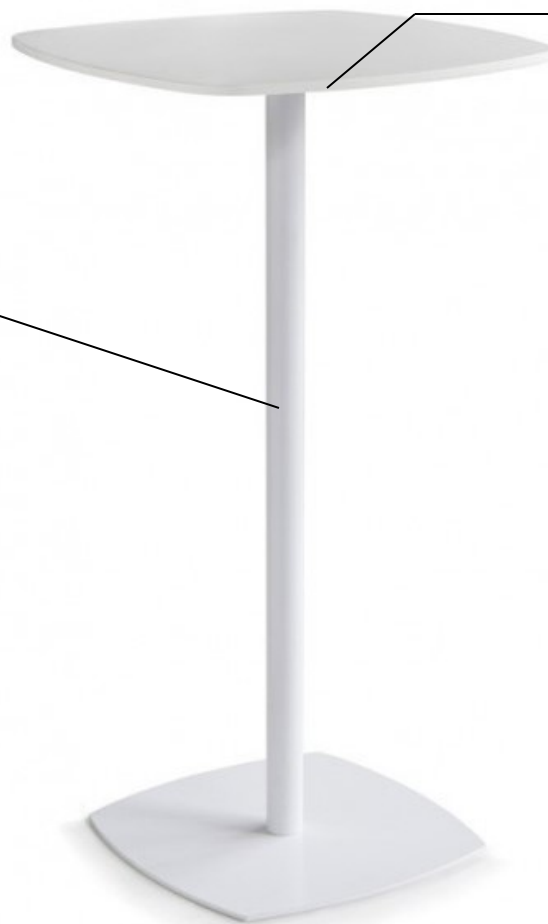

DROMEAS

Table de reunion Break

Surface en mélamine

Surface en panneau de particules avec revêtement de mélamine de 18 mm d'épaisseur

Piètement

Hauteur fixe 100mm

<https://www.dromeas.gr/>