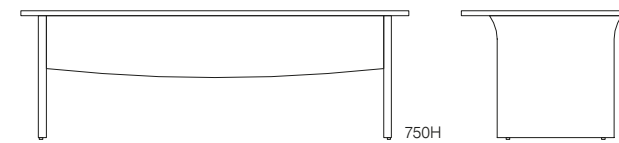

Τεχνικά χαρακτηριστικά / Technical characteristics / Technische Merkmale / Spécifications techniques / Техническа характеристика

Διαστάσεις σε mm / dimensions in mm / Maße in mm / Dimensions en mm