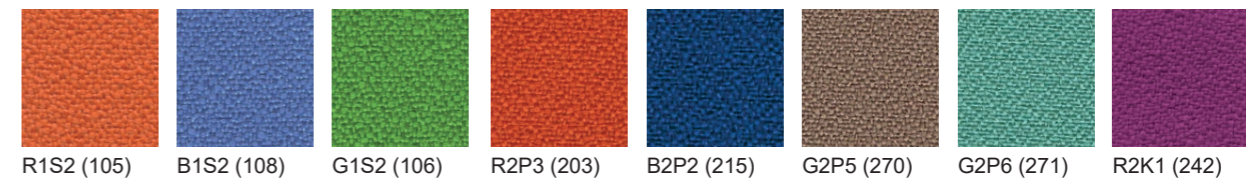

Officcino

Χρωματικές επιλογές / Color choices

Σκελετός RAL7021 - Επιφάνεια κόκκινη λάκα

Σκελετός RAL9006 - Επιφάνεια λευκή λάκα

Σκελετός RAL7021 - Επιφάνεια μόκα λάκα

Σκελετός RAL7021 - Επιφάνεια μελαμίνη δρυς

Σκελετός RAL7021 - Επιφάνεια λευκή λάκα

Σκελετός υπόλευκο - Επιφάνεια λευκή λάκα

ΔΕΙΓΜΑΤΟΛΟΓΙΟ ΥΛΙΚΩΝ / COLOR TABLE

Μεταλλικός σκελετός / Metallic frame

Επιφάνειες μελαμίνης Melamine Surfaces

Φυσική Δρυς
Natural Oak

Επιφάνειες Λάκας Lacquer Surfaces

Λευκή / White Κόκκινη / Red Μόκα / Mocha

Μεταλλικό διαχωριστικό - αξεσουάρ / Metallic partition panel - accessories

Υφάσματα επενδύσεων διαχωριστικών / Panels upholstery fabrics